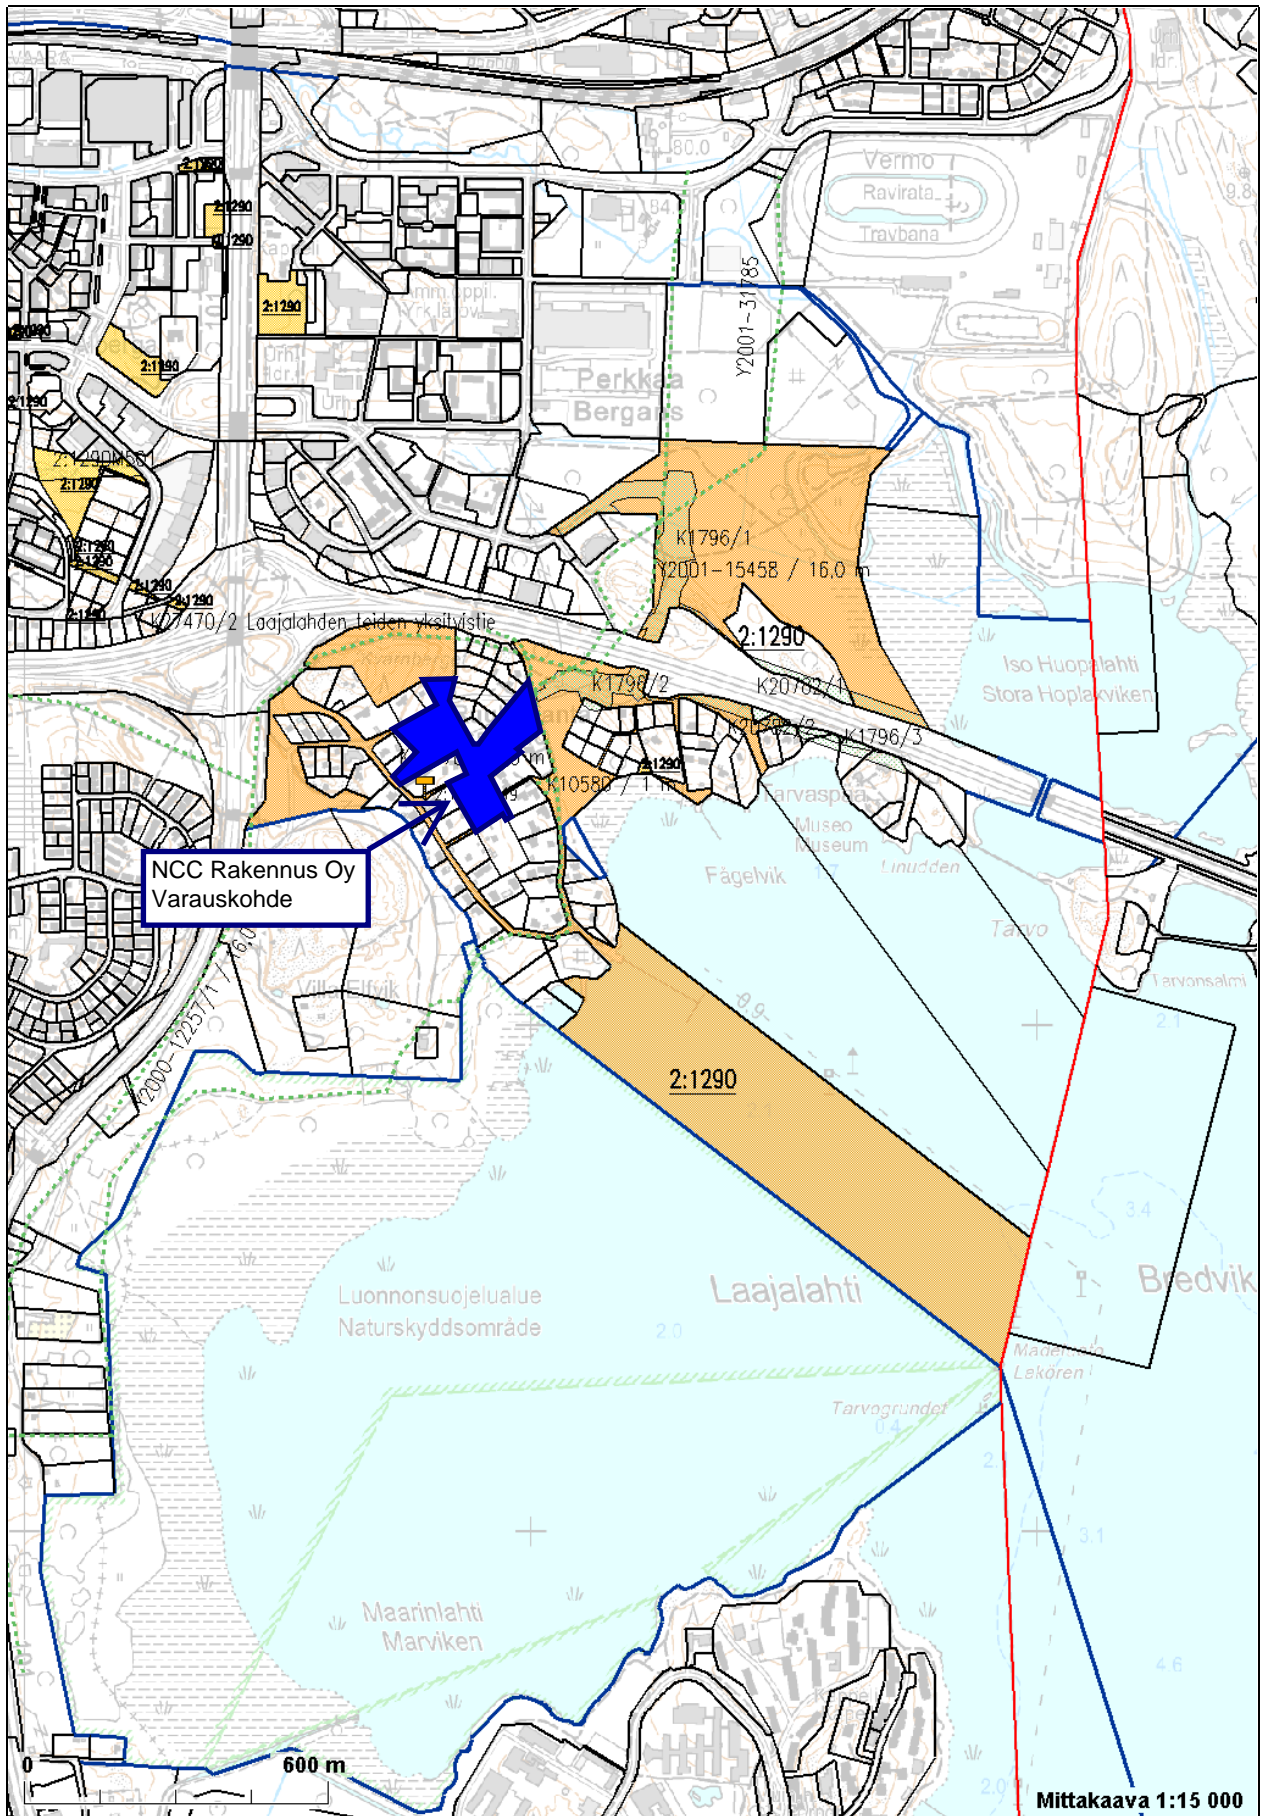

NCC Rakennus Oy
Varauskohde

NCC Rakennus Oy
Varauskohde

Kiinteistörekisterikartan sijaintitiedoissa voi olla epätarkkuuksia. Kiinteistön tarkka alueellinen ulottuvuus selviää toimitusasiakirjoista ja maastosta. Taustakartta on viitteellinen.

Kartta on tulostettu kartastokoordinaattijärjestelmässä (KKJ).